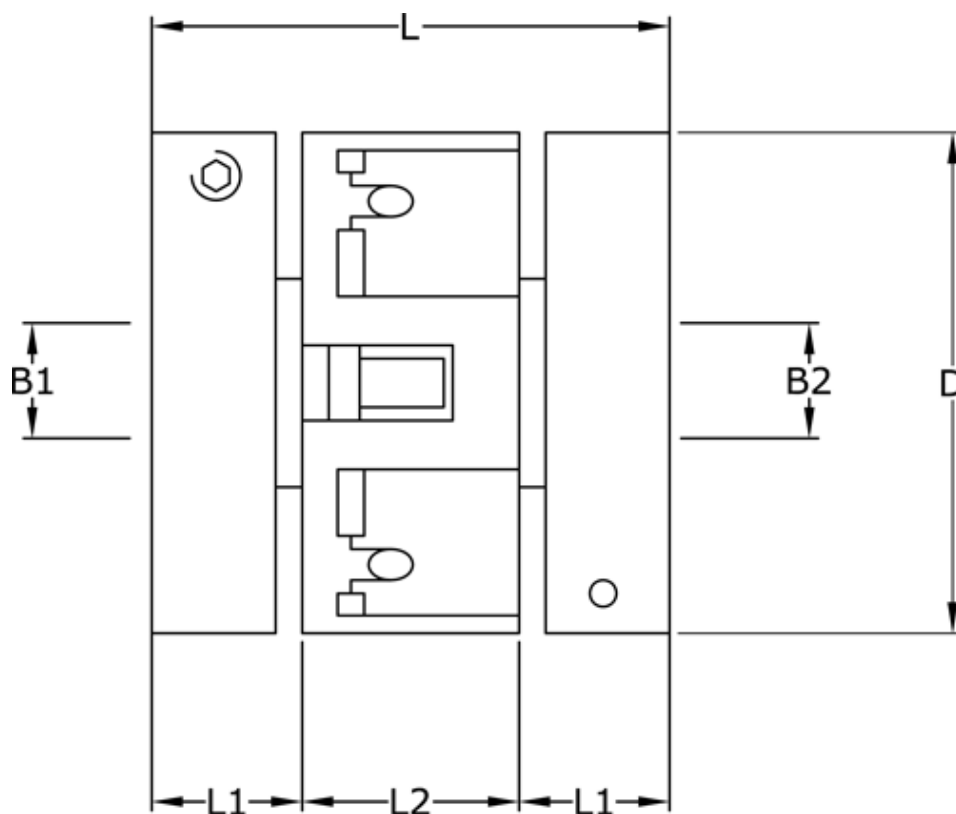

Varenummer: 3322207181420
Beskrivelse: Uni-Lat kobling str. 207.18.14.20
med klemnav, boring 3/5 mm

Mål

B1	= 3
B2	= 5
D	= 18
L	= 19.1
L1	= 7.0
L2	= 5.1
Skrue	= M3